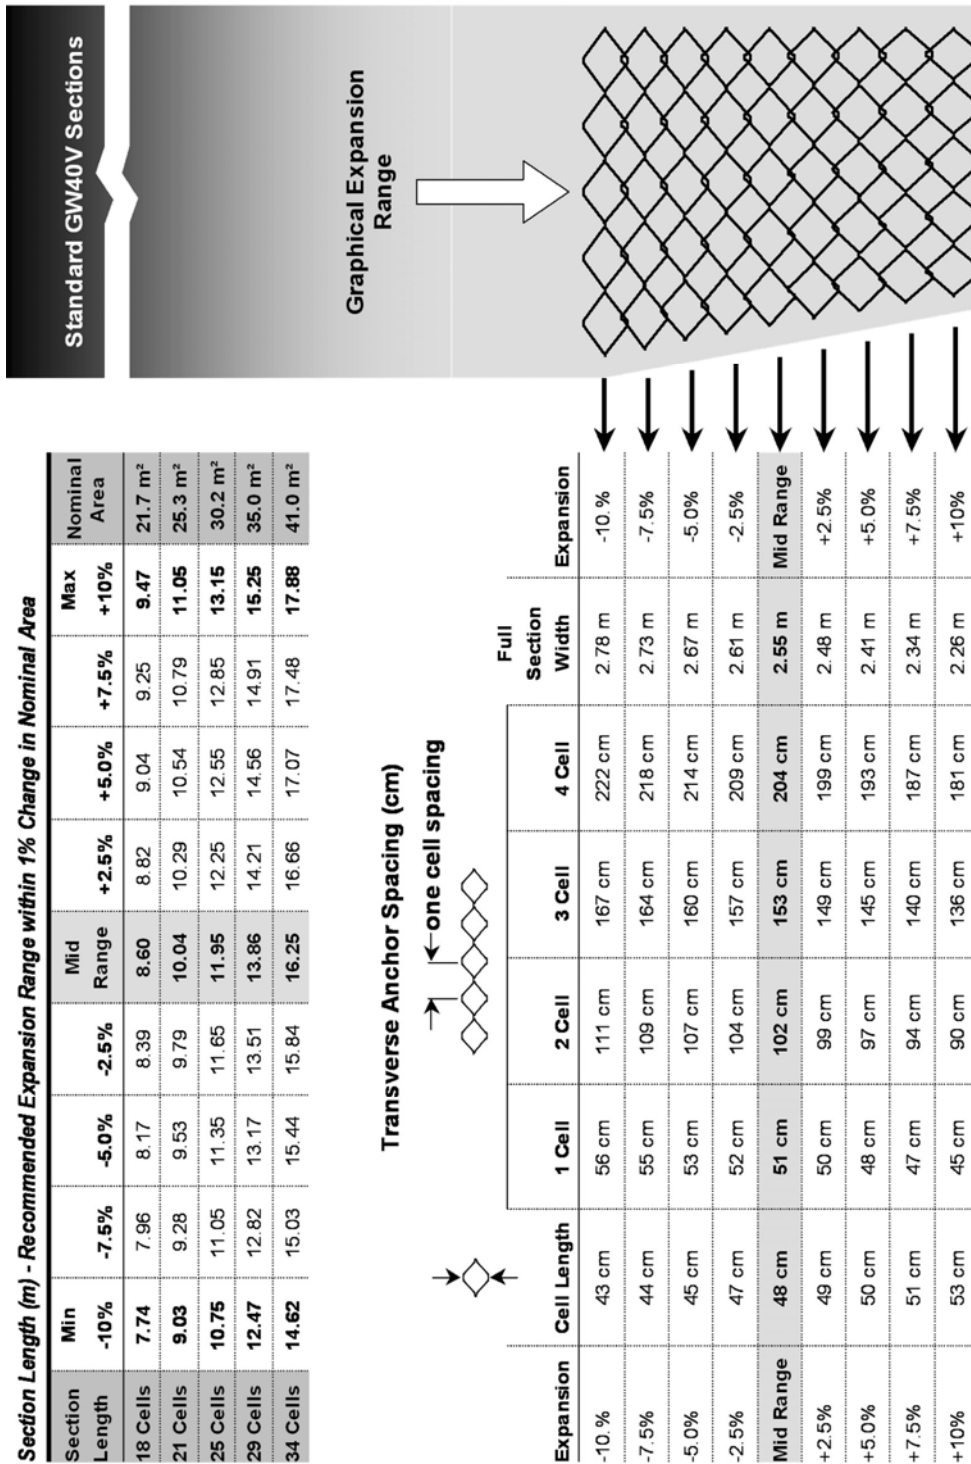

GEOWEB® GW20V Anchor Spacing Chart (metric)

GEOWEB® GW30V Anchor Spacing Chart (metric)

GEOWEB® GW40V Anchor Spacing Chart (metric)