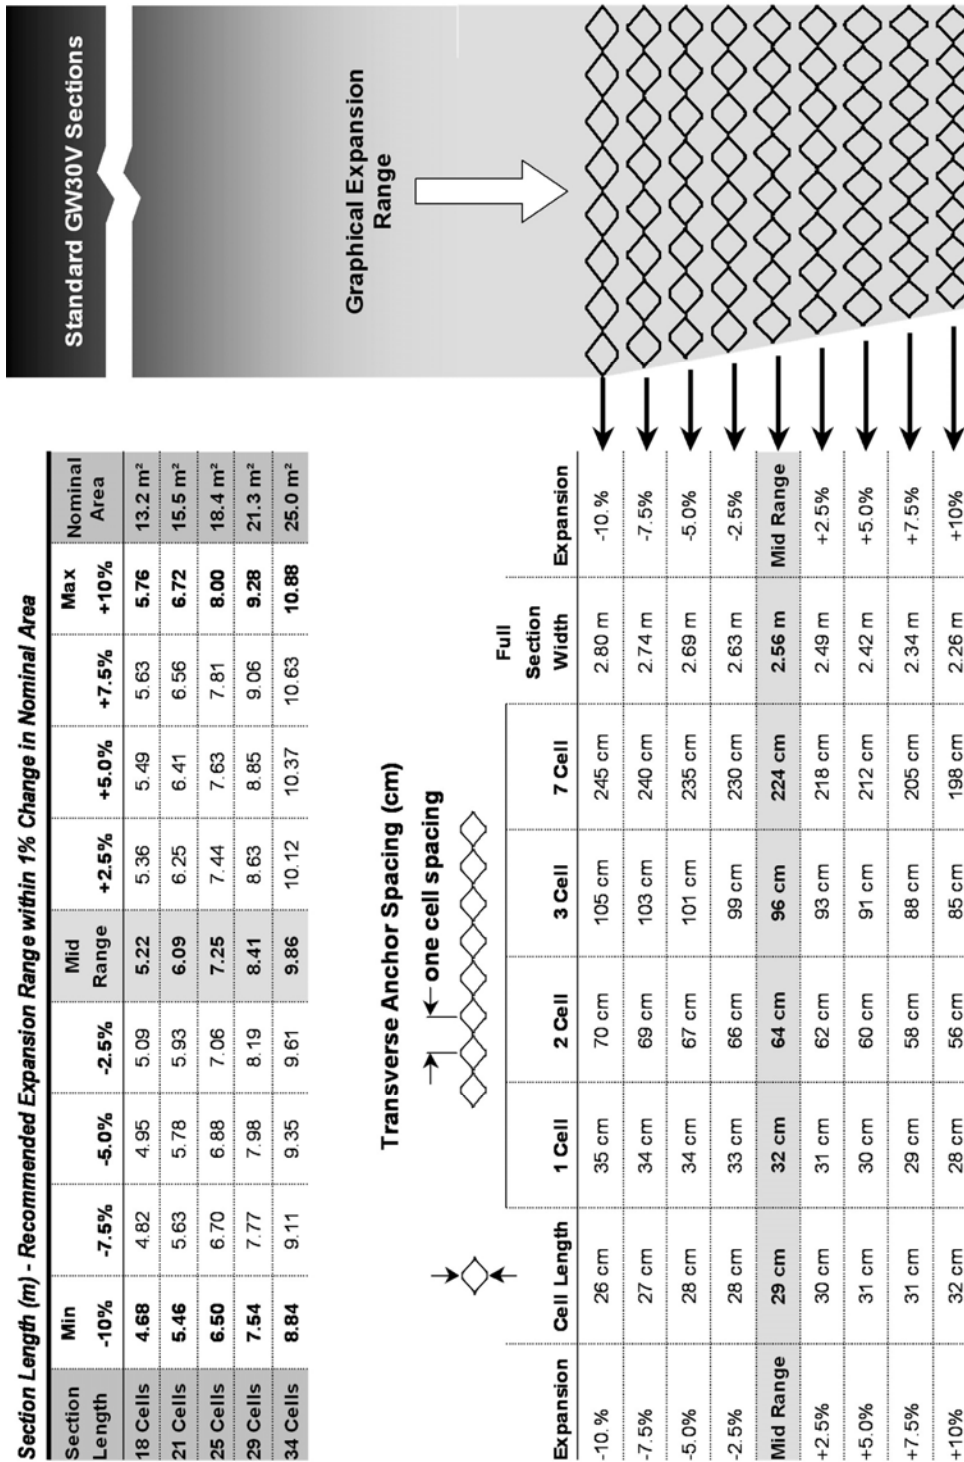

GEOWEB® GW20V Anchor Spacing Chart (metric)

GEOWEB® GW30V Anchor Spacing Chart (metric)

GEOWEB® GW40V Anchor Spacing Chart (metric)